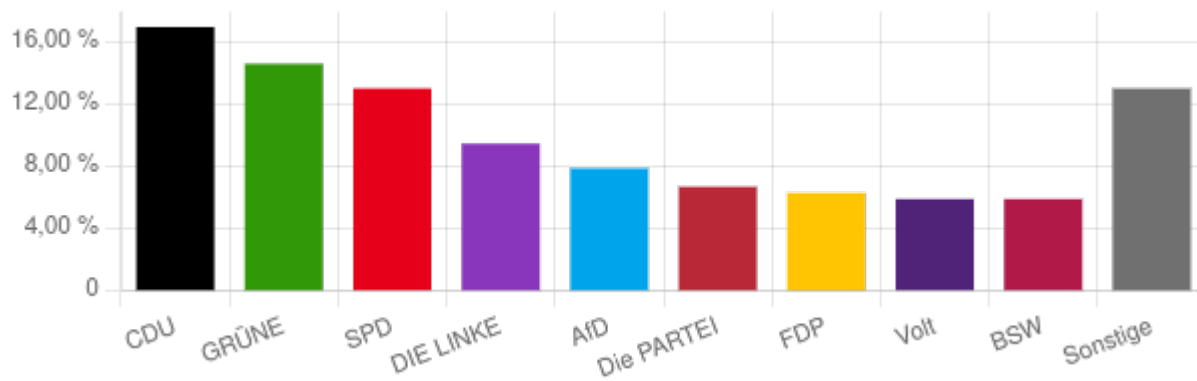

Wahlergebnisse an Ihrer Schule:

Europawahl

Anzahl der Wahlberechtigten: 254

Anzahl der abgegebenen Stimmen: 254

Wahlbeteiligung: 100,00%

Parteien	Europawahl
CDU	43 (17,0%)
GRÜNE	37 (14,6%)
SPD	33 (13,0%)
AfD	20 (7,9%)
FDP	16 (6,3%)
DIE LINKE	24 (9,5%)
Die PARTEI	17 (6,7%)
Tierschutzpartei	7 (2,8%)
PIRATEN	1 (0,4%)
Volt	15 (5,9%)
FAMILIE	2 (0,8%)
FREIE WÄHLER	0
ÖDP	1 (0,4%)
BIG	4 (1,6%)
MERA25	4 (1,6%)
TIERSCHUTZ hier!	1 (0,4%)
PdH	0
HEIMAT	0
Bündnis C	0
Partei schulmed. Verj.	0

Parteien	Europawahl
MENSCHLICHE WELT	0
MLPD	4 (1,6%)
DKP	0
SGP	0
ABG	0
dieBasis	0
BÜNDNIS DEUTSCHLAND	6 (2,4%)
BSW	15 (5,9%)
DAVA	0
Klimaliste	0
LETZTE GENERATION	2 (0,8%)
PDV	0
PdF	1 (0,4%)
V-Partei ³	0
ungültige Stimmen	1